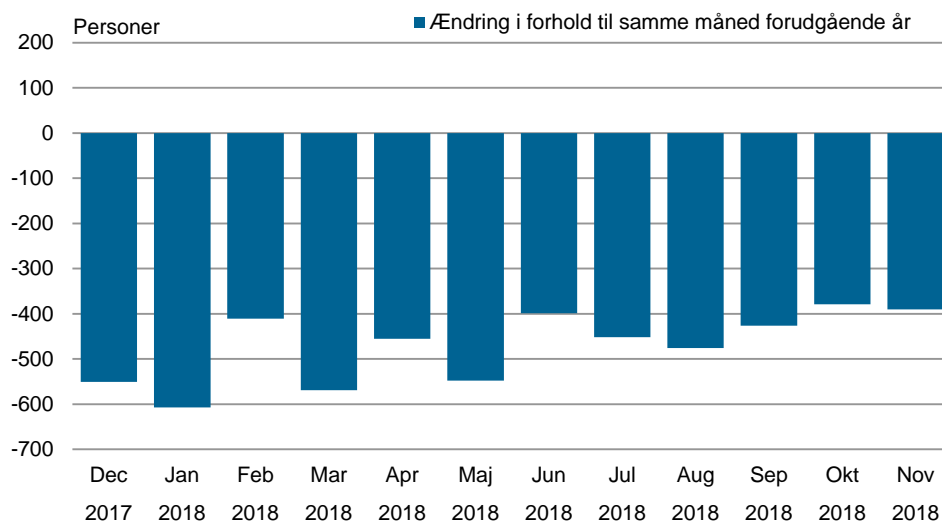

Tabel 2. Arbejdssøgende i november efter alder, bosted og køn

	Alle			Byer			Bygder		
	Mænd	Kvinder	I alt	Mænd	Kvinder	I alt	Mænd	Kvinder	I alt
I alt	1.175	989	2.164	972	740	1.712	203	249	452
18-19 år ...	43	49	92	31	33	64	12	16	28
20-24 år ...	150	155	305	115	118	233	35	37	72
25-29 år ...	128	134	262	102	95	197	26	39	65
30-34 år ...	134	118	252	120	92	212	14	26	40
35-39 år ...	112	94	206	93	74	167	19	20	39
40-44 år ...	102	66	168	83	44	127	19	22	41
45-49 år ...	112	81	193	102	62	164	10	19	29
50-54 år ...	159	151	310	130	112	242	29	39	68
55-59 år ...	124	100	224	107	73	180	17	27	44
60-64 år ...	111	41	152	89	37	126	22	4	26

Kilde: Grønlands Statistik – se tal i statistikbanken (<http://bank.stat.gl/ardled2>).

Nedenstående figur viser ændringen i antallet af registrerede arbejdssøgende, i forhold til samme periode året før.

Figur 1. Løbende ændring af antallet af registrerede arbejdssøgende

Nedenstående figur viser antal registrerede arbejdssøgende pr måned.