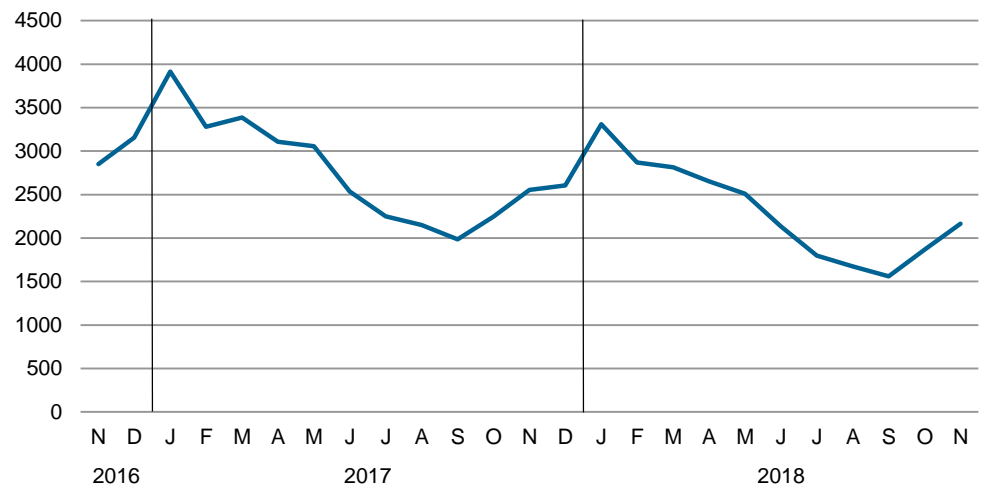

Figur 2. Antal Registrerede arbejdssøgende pr måned

Kilde: Grønlands Statistik – se tal i statistikbanken (<http://bank.stat.gl/ardledma>).

Matchgrupper

Registrerede arbejdssøgende inddeles i 3 matchgrupper:

Matchgruppe 1: Jobklar

Matchgruppe 2: Indsatsklar

Matchgruppe 3: Midlertidigt passiv.

Ændringer i administrationspraksis for inddeling i matchgrupper bevirker, at udviklingen over tid skal tolkes med varsomhed.

Data for matchgrupper kan findes i statistikbanken:

<http://bank.stat.gl/ardledma>

Statistikbanken

Tallene vist ovenfor kan findes i Grønlands Statistiks statistikbank i hjemmesiden www.stat.gl. I statistikbanken har du mulighed for at skræddersy dine egne tabeller. Ønskes yderligere oplysninger kan henvendelse ske til Anders Blaabjerg på tlf. 34 57 81 (direkte).